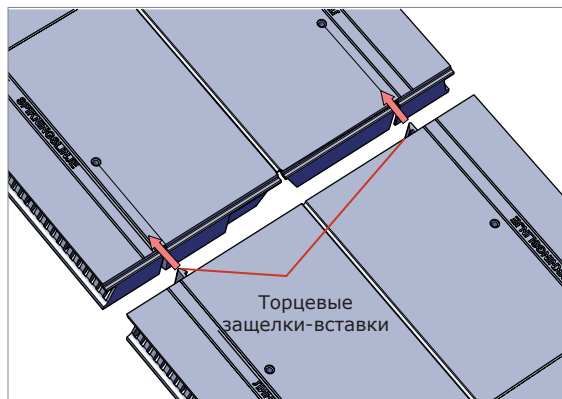

Размеры

Размер вентиля 580 x 325 x 30 мм. VILPE® AIRIDGE FELT исключает необходимость подрезания конькового элемента кровельного материала, полностью совпадая с ним по ширине.

Монтаж

Вырезать вдоль конька или оставить открытым при монтаже кровли отверстие шириной 4 см. Если вдоль конька проходит коньковая балка, убедиться в беспрепятственной вентиляции всего подкровельного пространства до самого конька. Расстояние от внешней стены дома до начала отверстия 15 см для обеспечения целостности досок обшивки фронтона. Установить AIRIDGE FELT коньковый вентиль от края конька. Соединить коньковые вентиля с помощью торцевых защелок-вставок и прибить к основанию через готовые отверстия для гвоздей. Прибить коньковый элемент кровельного материала к коньковому вентилю по линии разметки.