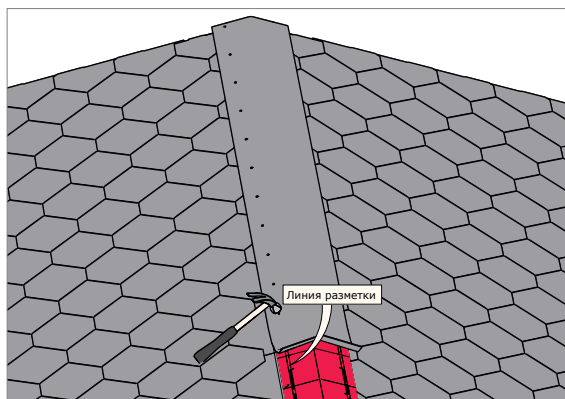

Уникальная схема расположения воздушных бороздок обеспечивает оптимальную вентиляцию и исключает попадание внутрь дождя и снега.

Увеличенная по сравнению с аналогами толщина изделия не допускает деформаций конька.

В кровельных конструкциях всегда имеется влага. Излишняя влага является причиной образования грибков, плесени и микроорганизмов. Проблем с влагой можно избежать достаточной вентиляцией кровельных конструкций. С помощью AIRIDGE FELT конькового вентиля осуществляется вентиляция всей кровли. Необходимо убедиться в том, что воздух беспрепятственно проходит от карнизов к коньку.

Сырье

VILPE® AIRIDGE FELT коньковый вентиль изготовлен из ударопрочного полипропилена, не подверженного коррозии, устойчивого к воздействию ультрафиолета и погодных условий. Материал химически нейтрален и экологичен.

Размеры

Размер вентиля 580 x 325 x 30 мм. VILPE® AIRIDGE FELT исключает необходимость подрезания конькового элемента кровельного материала, полностью совпадая с ним по ширине.

Монтаж

Вырезать вдоль конька или оставить открытым при монтаже кровли отверстие шириной 4 см. Если вдоль конька проходит коньковая балка, убедиться в беспрепятственной вентиляции всего подкровельного пространства до самого конька. Расстояние от внешней стены дома до начала отверстия 15 см для обеспечения целостности досок обшивки фронтона. Установить AIRIDGE FELT коньковый вентиль от края конька. Соединить коньковые вентиля с помощью торцевых защелок-вставок и прибить к основанию через готовые отверстия для гвоздей. Прибить коньковый элемент кровельного материала к коньковому вентилю по линии разметки.