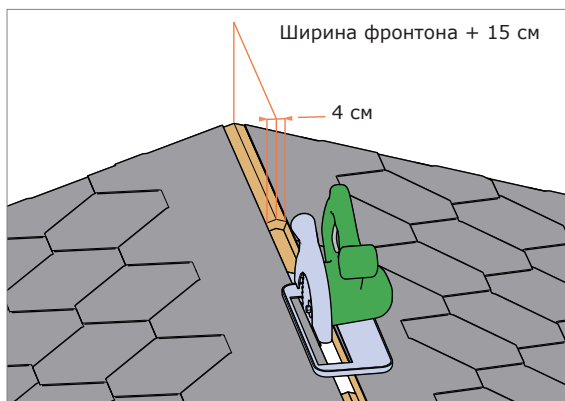

Размеры

Размер вентиля 580 x 325 x 30 мм. VILPE® AIRIDGE FELT исключает необходимость подрезания конькового элемента кровельного материала, полностью совпадая с ним по ширине.

Монтаж

Вырезать вдоль конька или оставить открытым при монтаже кровли отверстие шириной 4 см. Если вдоль конька проходит коньковая балка, убедиться в беспрепятственной вентиляции всего подкровельного пространства до самого конька. Расстояние от внешней стены дома до начала отверстия 15 см для обеспечения целостности досок обшивки фронтона. Установить AIRIDGE FELT коньковый вентиль от края конька. Соединить коньковые вентиля с помощью торцевых защелок-вставок и прибить к основанию через готовые отверстия для гвоздей. Прибить коньковый элемент кровельного материала к коньковому вентилю по линии разметки.