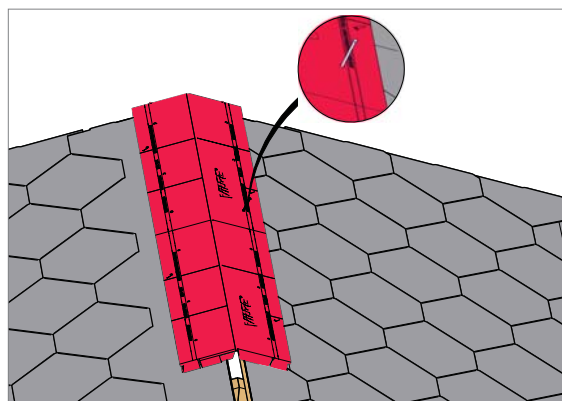

AIRIDGE FELT

Коньковый вентилятор для битумной кровли

AIRIDGE FELT коньковый вентиль для битумной кровли

AIRIDGE FELT коньковый вентиль - это новинка серии кровельных аксессуаров VILPE®.

AIRIDGE FELT коньковый вентиль предназначен для вентиляции битумных кровель в коттеджном строительстве. Вентилю устанавливают в ряд по коньку крыши, скрепляя их с помощью торцевых защелок-вставок. Необходимо обеспечить приток воздуха из-под карнизов кровли.

Уникальная схема расположения воздушных бороздок обеспечивает оптимальную вентиляцию и исключает попадание внутрь дождя и снега.

Увеличенная по сравнению с аналогами толщина изделия не допускает деформаций конька.

В кровельных конструкциях всегда имеется влага. Излишняя влага является причиной образования грибков, плесени и микроорганизмов. Проблем с влагой можно избежать достаточной вентиляцией кровельных конструкций. С помощью AIRIDGE FELT конькового вентиля осуществляется вентиляция всей кровли. Необходимо убедиться в том, что воздух беспрепятственно проходит от карнизов к коньку.

Размеры

Размер вентиля 580 x 325 x 30 мм. VILPE® AIRIDGE FELT исключает необходимость подрезания конькового элемента кровельного материала, полностью совпадая с ним по ширине.

Монтаж

Вырезать вдоль конька или оставить открытым при монтаже кровли отверстие шириной 4 см. Если вдоль конька проходит коньковая балка, убедиться в беспрепятственной вентиляции всего подкровельного пространства до самого конька. Расстояние от внешней стены дома до начала отверстия 15 см для обеспечения целостности досок обшивки фронтона. Установить AIRIDGE FELT коньковый вентиль от края конька. Соединить коньковые вентиля с помощью торцевых защелок-вставок и прибить к основанию через готовые отверстия для гвоздей. Прибить коньковый элемент кровельного материала к коньковому вентилю по линии разметки.