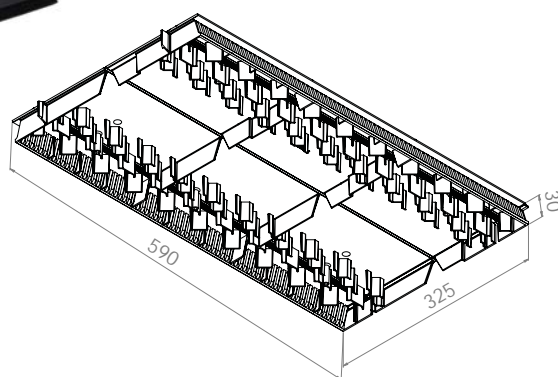

AIRIDGE FELT коньковый вентиль для битумной кровли

AIRIDGE FELT коньковый вентиль - это новинка серии кровельных аксессуаров VILPE®.

AIRIDGE FELT коньковый вентиль предназначен для вентиляции битумных кровель в коттеджном строительстве. Вентилю устанавливают в ряд по коньку крыши, скрепляя их с помощью торцевых защелок-вставок. Необходимо обеспечить приток воздуха из-под карнизов кровли.

Уникальная схема расположения воздушных бороздок обеспечивает оптимальную вентиляцию и исключает попадание внутрь дождя и снега.

Увеличенная по сравнению с аналогами толщина изделия не допускает деформаций конька.

В кровельных конструкциях всегда имеется влага. Излишняя влага является причиной образования грибков, плесени и микроорганизмов. Проблем с влагой можно избежать достаточной вентиляцией кровельных конструкций. С помощью AIRIDGE FELT конькового вентиля осуществляется вентиляция всей кровли. Необходимо убедиться в том, что воздух беспрепятственно проходит от карнизов к коньку.

Сырье

VILPE® AIRIDGE FELT коньковый вентиль изготовлен из ударопрочного полипропилена, не подверженного коррозии, устойчивого к воздействию ультрафиолета и погодных условий. Материал химически нейтрален и экологичен.

Размеры

Размер вентиля 580 x 325 x 30 мм. VILPE® AIRIDGE FELT исключает необходимость подрезания конькового элемента кровельного материала, полностью совпадая с ним по ширине.