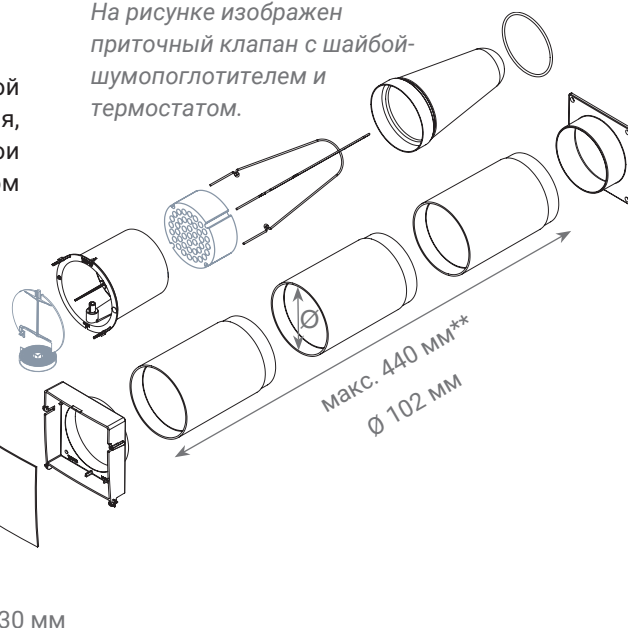

Упаковка

Комплект* содержит:

- VILPE WIVE 100 приточный клапан
- Высококачественный фильтр, класс М5
- Шайбу-шумопоглотитель
- Наружную вентиляционную решетку 150x150
- Набор крепежа

Набор сменных фильтров приобретается отдельно.

На рисунке изображен приточный клапан с шайбой-шумопоглотителем и термостатом.