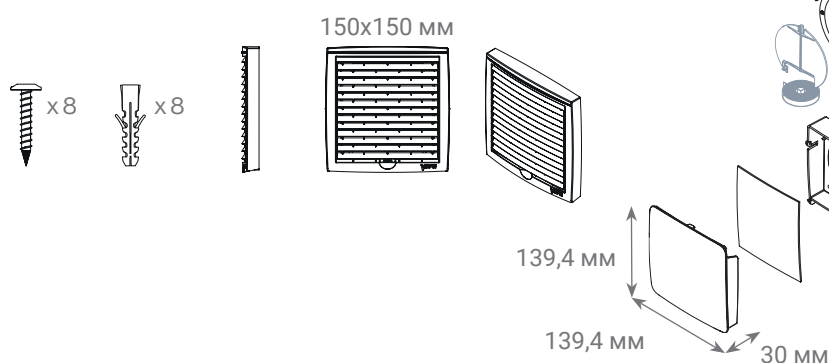

Свежий воздух без сквозняка!

Приточный клапан VILPE WIVE предназначен для организации притока свежего воздуха в дом без сквозняка, шума и пыли. Встроенный термостат реагирует на колебания температуры наружного воздуха и автоматически меняет объем притока. Крышка клапана направляет струю воздушного потока вверх к потолку, где приточный воздух успевает перемешаться с теплым комнатным воздухом, не создавая ощущение сквозняка.

В морозный период заслонка клапана полностью закрывается. Для поступления свежего воздуха в дом необходимо приподнять и повернуть заслонку клапана в открытое положение и прикрыть крышку в ручном режиме на необходимую величину.

В комплект входит фильтр высокого качества М5, задерживающий загрязняющие воздух пыльцу, пыль и мельчайшие частицы. Замена фильтра простая и быстрая, без применения инструментов.

Применение и монтаж

Универсальность приточного клапана VILPE WIVE позволяет устанавливать его в многоквартирных домах, таунхаусах, коттеджах или в частных домах. Клапан можно установить как при строительстве дома, так и при ремонте.

Стильный дизайн

Приточный клапан VILPE WIVE прекрасно впишется в любой интерьер. Крышку клапана, расположенную внутри помещения, можно покрасить в подходящий к интерьеру цвет, наклеить обои на ее поверхность или оставить в неизменном виде. В любом случае приточный клапан будет выглядеть стильно и элегантно!