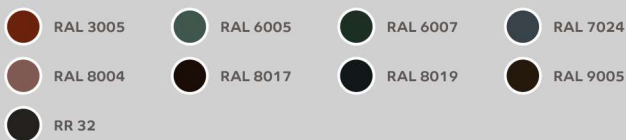

## Цветовая палитра:

Представленные цвета соответствуют реальным в пределах возможностей цветопередачи полиграфического оборудования.

**Viking MP®E**

Подчеркните свою  
индивидуальность

Профиль: Монтекристо  
Покрытие: Viking MPE (RAL 9005)