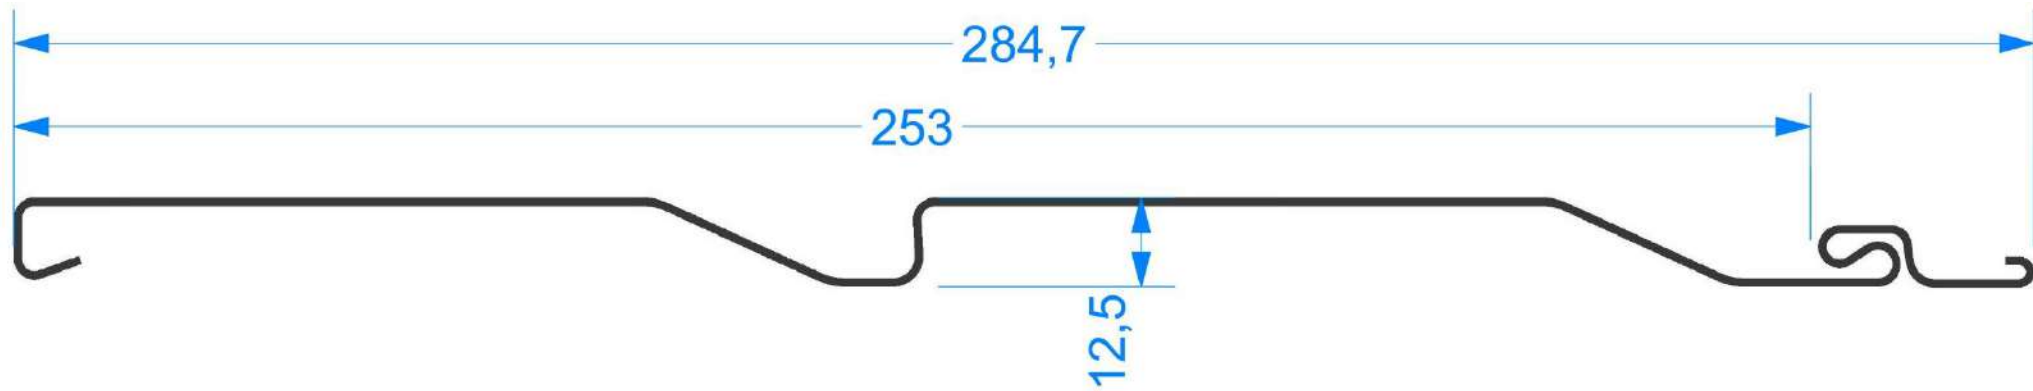

## КОЛЛЕКЦИЯ ЁЛОЧКА D5C: ПАРАМЕТРЫ

## КОЛЛЕКЦИЯ КОРАБЕЛЬНЫЙ БРУС D5D: ПАРАМЕТРЫ

Длина панели: 3000 мм  
Рабочая ширина панели: 253 мм  
Полезная площадь панели: 0,76 кв.м