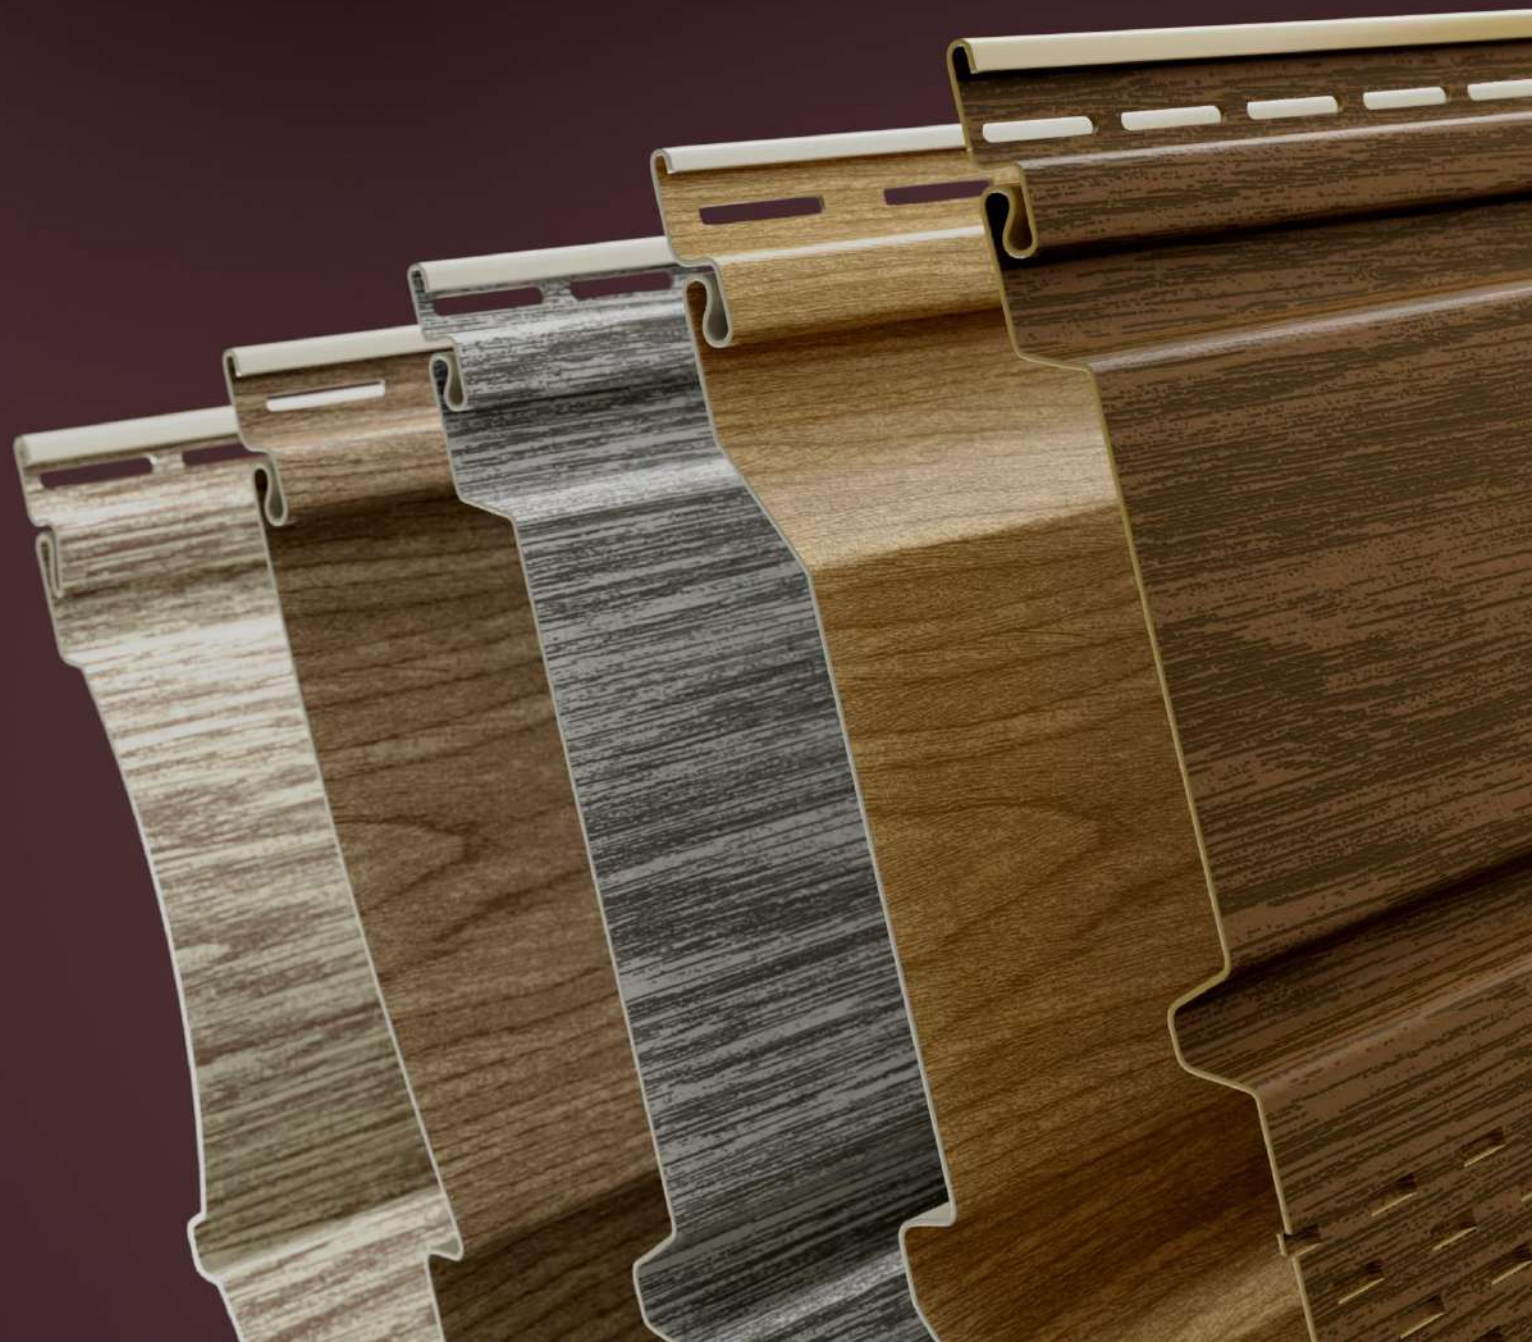

Сайдинг
серии LUX
под дерево

ДЁКЕ